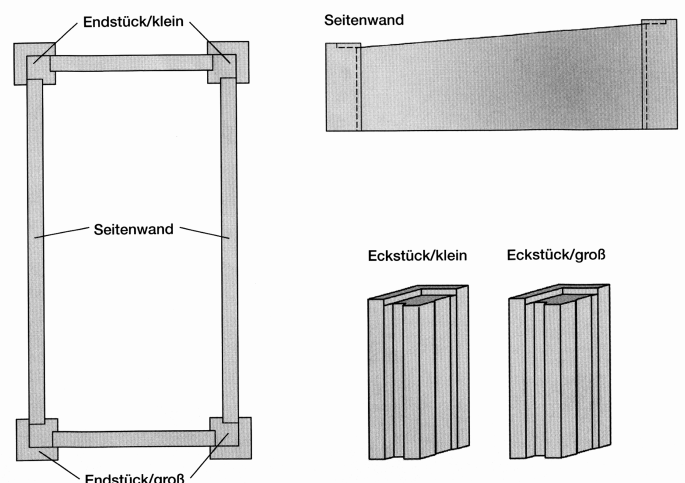

Die Standard-Ausführung besteht aus:

2 Eckelementen (groß)	Höhe je 50 cm
2 Eckelementen (klein)	Höhe je 40 cm
2 Seitenwände	Länge je 133 cm
1 Anfangswand	Höhe 38 cm
1 Rückwand	Höhe 48 cm

Ausführung in Beton-Grau (allseitig gestrahlt)

Komplettmaß: **Länge 161 cm x Breite 81 cm x Höhe 40/50 cm** (schräg)

Passend dazu:

**Blähton -
Multisubstrat**

Auf Wunsch inklusive Glasabdeckung mit Holzrahmen | Gegen Aufpreis ist auch eine Anlieferung möglich